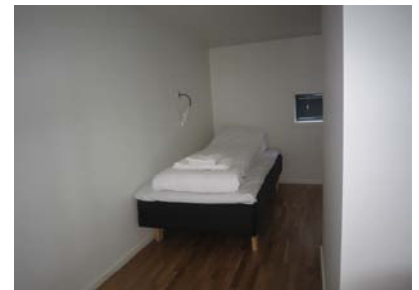

Rom 1307 – Hordatun Hotel (A307)

Type: JUNIORSUITE - hems twin
Størrelse: 31 kvm grunnplan, hems 18 kvm
Beliggenhet: Hordatun Hotel, bygg A, 3. etasje
Utsikt: Super
Annet:
Antall soverom: Stue: dobbeltseng 150x200cm (sovesofa 140x200cm)
Hems: 2xenkeltseng 75x200cm
Maksimalt antall: 4 (6) voksne

Dobbeltseng	Enkelt seng	Køyeseng	Ekstraseng
1	2		1

Oversikt diverse inventar:

STUE & GANG		KJØKKEN		BAD		SOVEPLASS	
Skotørker	Nei	Mikrobølgeovn	Nei	Vaskemaskin	Nei	Nattbordlamper	Ja
TV inkl. kabel tv	Ja	Kaffetrakter	Ja	Tørketrommel	Nei		
DVD spiller	Nei	Vannkoker	Ja	Hårføner	Nei		
Radio	Ja	Smørbrødgrill	Nei			TERRASSE	
CD spiller	Nei	Vaffeljern	Nei			Møbler	Ja
Støvsuger	Ja	Håndmikser	Nei				
		Kaffekanne	Ja	Husdyr tillatt	Nei	SKIBOD	Ja
		Termos	Ja				

Håra 18-20, 5760 Røldal
www.hordatun.no