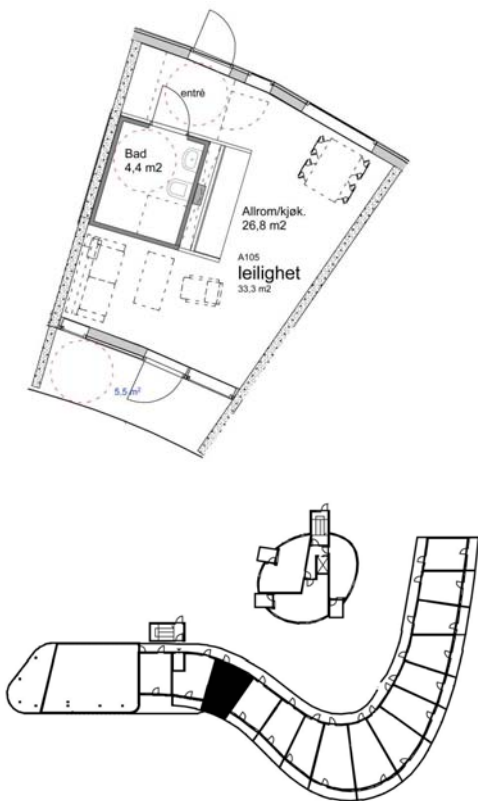

Rom 1303 – Hordatun Hotel (A303)

Type: JUNIORSUITE - hems twin
Størrelse: 30 kvm grunnplan, hems 12 kvm
Beliggenhet: Hordatun Hotel, Bygg A, 3. etasje
Utsikt: Super
Annet: Dobbel takhøyde stue/kjøkken
Antall soverom: Hems: 2 stk 75x200cm enkeltsenger
 Stue: (sovesofa 140x200cm)
Maksimalt antall: 2 (3) voksne

Håra 18-20, 5760 Røldal
www.hordatun.no

Leilighet 1305 – Hordatun Hotel (A305)

Type: JUNIORSUITE – hems twin
Størrelse: 33 kvm grunnplan, hems 22 kvm
Beliggenhet: Hordatun Hotel, Bygg A, 3. etasje
Utsikt: Super
Annet: Dobbel takhøyde stue/kjøkken
Antall soverom: Hems: 2xenkeltseng 90x200cm
 Stue: 2xenkeltseng 75x200cm
Maksimalt antall: 4 voksne

Håra 18-20, 5760 Røldal
www.hordatun.no

Rom 1306 – Hordatun Hotel (A306)

Type: JUNIORSUITE – hems twin
Størrelse: 33 kvm grunnplan, hems 16kvm
Beliggenhet: Hordatun Hotel, Bygg A, 3. etasje
Utsikt: Super
Annet: Dobbel takhøyde stue/kjøkken
Antall soverom: Hems: 2 x enkle senger 75x200cm
 Stue: 1 x enkeltseng 90x200cm (sovesofa 140x200cm)
Maksimalt antall: 3 (5) voksne