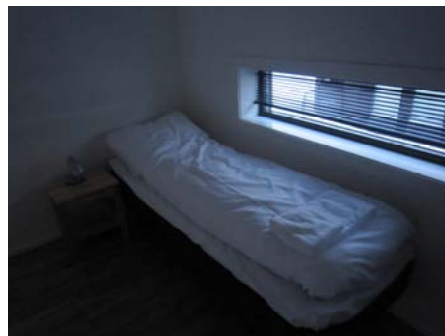

Rom 1306 – Hordatun Hotel (A306)

Type: JUNIORSUITE – hems twin
Størrelse: 33 kvm grunnplan, hems 16kvm
Beliggenhet: Hordatun Hotel, Bygg A, 3. etasje
Utsikt: Super
Annet: Dobbel takhøyde stue/kjøkken
Antall soverom: Hems: 2 x enkle senger 75x200cm
Stue: 1 x enkeltseng 90x200cm (sovesofa 140x200cm)
Maksimalt antall: 3 (5) voksne

Dobbeltseng	Enkeltseng	Køyeseng	Ekstraseng
	3		1

Oversikt diverse inventar:

STUE & GANG		KJØKKEN		BAD		SOVEPLASS	
Skotørker	Nei	Mikrobølgeovn	Nei	Vaskemaskin	Nei	Nattbordlamper	Ja
TV inkl. kabel tv	Ja	Kaffetrakter	Ja	Tørketrommel	Nei		
DVD spiller	Nei	Vannkoker	Ja	Hårføner	Nei		
Radio	Ja	Smørbrødgrill	Nei			TERRASSE	
CD spiller	Nei	Vaffeljern	Nei			Møbler	Nei
Støvsuger	Ja	Håndmikser	Nei				
		Kaffekanne	Ja	Husdyr tillatt	Nei	SKIBOD	Ja
		Termos	Ja				

Håra 18-20, 5760 Røldal
www.hordatun.no