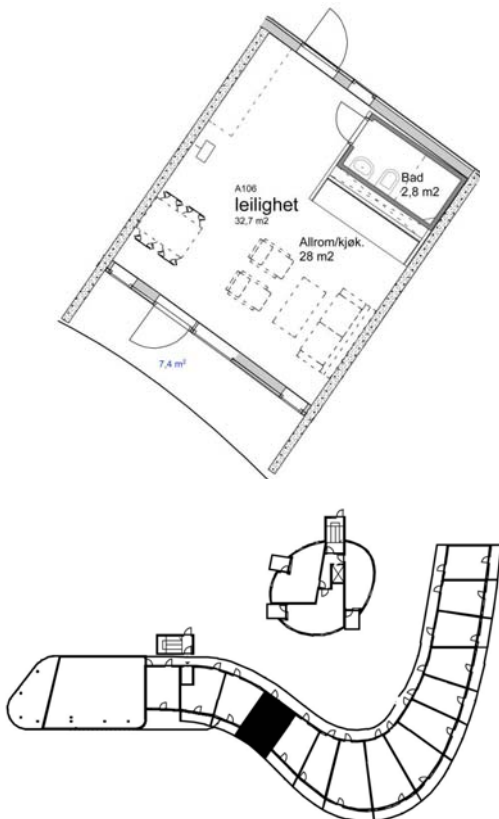

Rom 1303 – Hordatun Hotel (A303)

Type: JUNIORSUITE - hems twin
Størrelse: 30 kvm grunnplan, hems 12 kvm
Beliggenhet: Hordatun Hotel, Bygg A, 3. etasje
Utsikt: Super
Annet: Dobbel takhøyde stue/kjøkken
Antall soverom: Hems: 2 stk 75x200cm enkeltsenger
 Stue: (sovesofa 140x200cm)
Maksimalt antall: 2 (3) voksne

Håra 18-20, 5760 Røldal
www.hordatun.no

Leilighet 1305 – Hordatun Hotel (A305)

Type: JUNIORSUITE – hems twin
Størrelse: 33 kvm grunnplan, hems 22 kvm
Beliggenhet: Hordatun Hotel, Bygg A, 3. etasje
Utsikt: Super
Annet: Dobbel takhøyde stue/kjøkken
Antall soverom: Hems: 2xenkeltseng 90x200cm
 Stue: 2xenkeltseng 75x200cm
Maksimalt antall: 4 voksne

Håra 18-20, 5760 Røldal
www.hordatun.no

Rom 1306 – Hordatun Hotel (A306)

Type: JUNIORSUITE – hems twin
Størrelse: 33 kvm grunnplan, hems 16kvm
Beliggenhet: Hordatun Hotel, Bygg A, 3. etasje
Utsikt: Super
Annet: Dobbel takhøyde stue/kjøkken
Antall soverom: Hems: 2 x enkle senger 75x200cm
 Stue: 1 x enkeltseng 90x200cm (sovesofa 140x200cm)
Maksimalt antall: 3 (5) voksne

Håra 18-20, 5760 Røldal
www.hordatun.no

Rom 1307 – Hordatun Hotel (A307)

Type: JUNIORSUITE - hems twin
Størrelse: 31 kvm grunnplan, hems 18 kvm
Beliggenhet: Hordatun Hotel, bygg A, 3. etasje
Utsikt: Super
Annet:
Antall soverom: Stue: dobbeltseng 150x200cm (sovesofa 140x200cm)
 Hems: 2xenkeltseng 75x200cm
Maksimalt antall: 4 (6) voksne