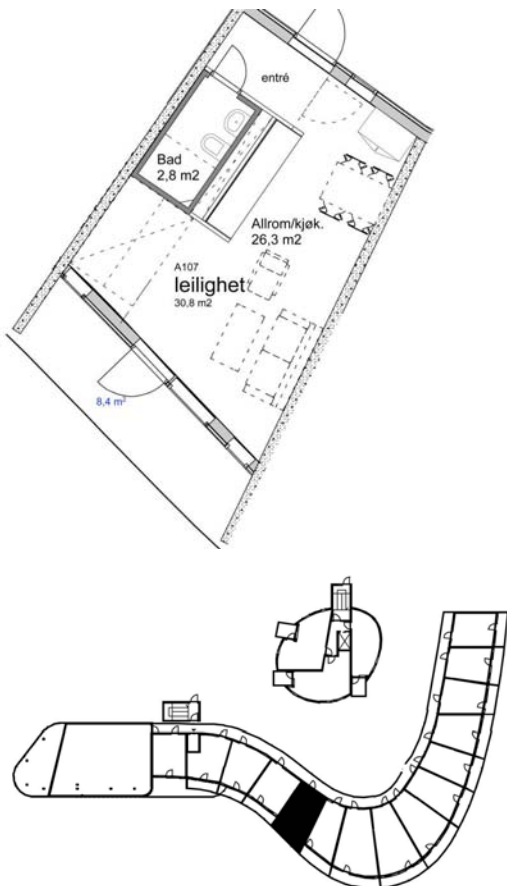

Rom 1307 – Hordatun Hotel (A307)

Type: JUNIORSUITE - hems twin
Størrelse: 31 kvm grunnplan, hems 18 kvm
Beliggenhet: Hordatun Hotel, bygg A, 3. etasje
Utsikt: Super
Annet:
Antall soverom: Stue: dobbeltseng 150x200cm (sovesofa 140x200cm)
Hems: 2xenkeltseng 75x200cm
Maksimalt antall: 4 (6) voksne

Dobbeltseng	Enkelt seng	Køyeseng	Ekstraseng
1	2		1

Oversikt diverse inventar:

STUE & GANG		KJØKKEN		BAD		SOVEPLASS	
Skotørker	Nei	Mikrobølgeovn	Nei	Vaskemaskin	Nei	Nattbordlamper	Ja
TV inkl. kabel tv	Ja	Kaffetrakter	Ja	Tørketrommel	Nei		
DVD spiller	Nei	Vannkoker	Ja	Hårføner	Nei		
Radio	Ja	Smørbrødgrill	Nei			TERRASSE	
CD spiller	Nei	Vaffeljern	Nei			Møbler	Ja
Støvsuger	Ja	Håndmikser	Nei				
		Kaffekanne	Ja	Husdyr tillatt	Nei	SKIBOD	Ja
		Termos	Ja				

Håra 18-20, 5760 Røldal
www.hordatun.no