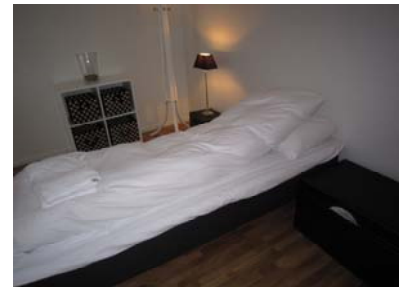

Rom 1303 – Hordatun Hotel (A303)

Type: JUNIORSUITE - hems twin
Størrelse: 30 kvm grunnplan, hems 12 kvm
Beliggenhet: Hordatun Hotel, Bygg A, 3. etasje
Utsikt: Super
Annet: Dobbel takhøyde stue/kjøkken
Antall soverom: Hems: 2 stk 75x200cm enkeltsenger
 Stue: (sovesofa 140x200cm)
Maksimalt antall: 2 (3) voksne

Håra 18-20, 5760 Røldal
www.hordatun.no

Leilighet 1305 – Hordatun Hotel (A305)

Type: JUNIORSUITE – hems twin
Størrelse: 33 kvm grunnplan, hems 22 kvm
Beliggenhet: Hordatun Hotel, Bygg A, 3. etasje
Utsikt: Super
Annet: Dobbel takhøyde stue/kjøkken
Antall soverom: Hems: 2xenkeltseng 90x200cm
 Stue: 2xenkeltseng 75x200cm
Maksimalt antall: 4 voksne