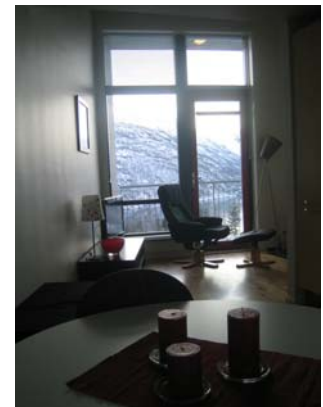

Leilighet 1305 – Hordatun Hotel (A305)

Type: JUNIORSUITE – hems twin
Størrelse: 33 kvm grunnplan, hems 22 kvm
Beliggenhet: Hordatun Hotel, Bygg A, 3. etasje
Utsikt: Super
Annet: Dobbel takhøyde stue/kjøkken
Antall soverom: Hems: 2xenkeltseng 90x200cm
Stue: 2xenkeltseng 75x200cm
Maksimalt antall: 4 voksne

Dobbeltseng	Enkelt seng	Køyeseng	Ekstraseng
	4		

Oversikt diverse inventar:

STUE & GANG		KJØKKEN		BAD		SOVEPLASS	
Skotørker	Nei	Mikrobølgeovn	Nei	Vaskemaskin	Nei	Nattbordlamper	Ja
TV inkl. kabel tv	Ja	Kaffetrakter	Ja	Tørketrommel	Nei		
DVD spiller	Nei	Vannkoker	Ja	Hårføner	Nei		
Radio	Ja	Smørbrødgrill	Nei				
CD spiller	Nei	Vaffeljern	Nei			TERRASSE	
Støvsuger	Ja	Håndmikser	Nei			Stoler	Nei
		Kaffekanne	Ja				
		Termos	Ja	Husdyr tillatt	Nei	SKIBOD	Ja

Håra 18-20, 5760 Røldal
www.hordatun.no