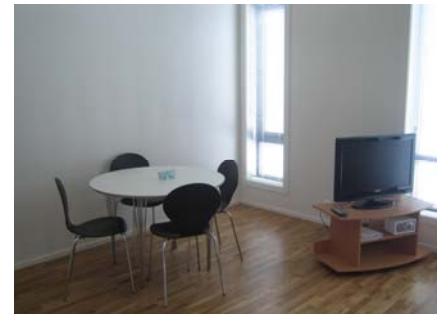

Rom 1306 – Hordatun Hotel (A306)

Type: JUNIORSUITE – hems twin
Størrelse: 33 kvm grunnplan, hems 16kvm
Beliggenhet: Hordatun Hotel, Bygg A, 3. etasje
Utsikt: Super
Annet: Dobbel takhøyde stue/kjøkken
Antall soverom: Hems: 2 x enkle senger 75x200cm
Stue: 1 x enkeltseng 90x200cm (sovesofa 140x200cm)
Maksimalt antall: 3 (5) voksne

Dobbeltseng	Enkeltseng	Køyeseng	Ekstraseng
	3		1

Oversikt diverse inventar:

STUE & GANG		KJØKKEN		BAD		SOVEPLASS	
Skotørker	Nei	Mikrobølgeovn	Nei	Vaskemaskin	Nei	Nattbordlamper	Ja
TV inkl. kabel tv	Ja	Kaffetrakter	Ja	Tørketrommel	Nei		
DVD spiller	Nei	Vannkoker	Ja	Hårføner	Nei		
Radio	Ja	Smørbrødgrill	Nei			TERRASSE	
CD spiller	Nei	Vaffeljern	Nei			Møbler	Nei
Støvsuger	Ja	Håndmikser	Nei				
		Kaffekanne	Ja	Husdyr tillatt	Nei	SKIBOD	Ja
		Termos	Ja				

Håra 18-20, 5760 Røldal
www.hordatun.no