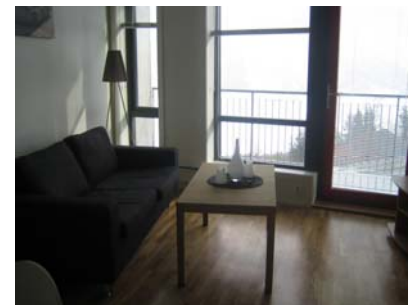

Rom 1307 – Hordatun Hotel (A307)

Type: JUNIORSUITE - hems twin
Størrelse: 31 kvm grunnplan, hems 18 kvm
Beliggenhet: Hordatun Hotel, bygg A, 3. etasje
Utsikt: Super
Annet:
Antall soverom: Stue: dobbeltseng 150x200cm (sovesofa 140x200cm)
Hems: 2xenkeltseng 75x200cm
Maksimalt antall: 4 (6) voksne

Dobbeltseng	Enkelt seng	Køyeseng	Ekstraseng
1	2		1

Oversikt diverse inventar:

STUE & GANG		KJØKKEN		BAD		SOVEPLASS	
Skotørker	Nei	Mikrobølgeovn	Nei	Vaskemaskin	Nei	Nattbordlamper	Ja
TV inkl. kabel tv	Ja	Kaffetrakter	Ja	Tørketrommel	Nei		
DVD spiller	Nei	Vannkoker	Ja	Hårføner	Nei		
Radio	Ja	Smørbrødgrill	Nei			TERRASSE	
CD spiller	Nei	Vaffeljern	Nei			Møbler	Ja
Støvsuger	Ja	Håndmikser	Nei				
		Kaffekanne	Ja	Husdyr tillatt	Nei	SKIBOD	Ja
		Termos	Ja				

Håra 18-20, 5760 Røldal
www.hordatun.no