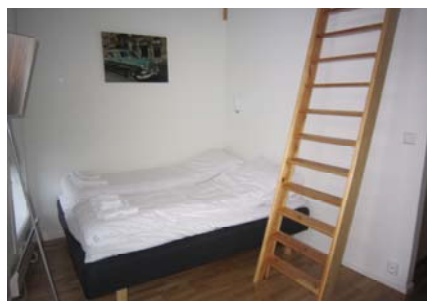

Rom 1307 – Hordatun Hotel (A307)

Type: JUNIORSUITE - hems twin
Størrelse: 31 kvm grunnplan, hems 18 kvm
Beliggenhet: Hordatun Hotel, bygg A, 3. etasje
Utsikt: Super
Annet:
Antall soverom: Stue: dobbeltseng 150x200cm (sovesofa 140x200cm)
Hems: 2xenkeltseng 75x200cm
Maksimalt antall: 4 (6) voksne

Dobbeltseng	Enkelt seng	Køyeseng	Ekstraseng
1	2		1

Oversikt diverse inventar:

STUE & GANG		KJØKKEN		BAD		SOVEPLASS	
Skotørker	Nei	Mikrobølgeovn	Nei	Vaskemaskin	Nei	Nattbordlamper	Ja
TV inkl. kabel tv	Ja	Kaffetrakter	Ja	Tørketrommel	Nei		
DVD spiller	Nei	Vannkoker	Ja	Hårføner	Nei		
Radio	Ja	Smørbrødgrill	Nei			TERRASSE	
CD spiller	Nei	Vaffeljern	Nei			Møbler	Ja
Støvsuger	Ja	Håndmikser	Nei				
		Kaffekanne	Ja	Husdyr tillatt	Nei	SKIBOD	Ja
		Termos	Ja				

Håra 18-20, 5760 Røldal
www.hordatun.no