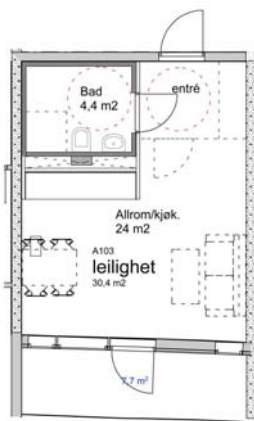

Rom 1303 – Hordatun Hotel (A303)

Type: JUNIORSUITE - hems twin
Størrelse: 30 kvm grunnplan, hems 12 kvm
Beliggenhet: Hordatun Hotel, Bygg A, 3. etasje
Utsikt: Super
Annet: Dobbel takhøyde stue/kjøkken
Antall soverom: Hems: 2 stk 75x200cm enkeltsenger
 Stue: (sovesofa 140x200cm)
Maksimalt antall: 2 (3) voksne

Håra 18-20, 5760 Røldal
www.hordatun.no

Leilighet 1305 – Hordatun Hotel (A305)

Type: JUNIORSUITE – hems twin
Størrelse: 33 kvm grunnplan, hems 22 kvm
Beliggenhet: Hordatun Hotel, Bygg A, 3. etasje
Utsikt: Super
Annet: Dobbel takhøyde stue/kjøkken
Antall soverom: Hems: 2xenkeltseng 90x200cm
 Stue: 2xenkeltseng 75x200cm
Maksimalt antall: 4 voksne

Håra 18-20, 5760 Røldal
www.hordatun.no

Rom 1306 – Hordatun Hotel (A306)

Type: JUNIORSUITE – hems twin
Størrelse: 33 kvm grunnplan, hems 16kvm
Beliggenhet: Hordatun Hotel, Bygg A, 3. etasje
Utsikt: Super
Annet: Dobbel takhøyde stue/kjøkken
Antall soverom: Hems: 2 x enkle senger 75x200cm
 Stue: 1 x enkeltseng 90x200cm (sovesofa 140x200cm)
Maksimalt antall: 3 (5) voksne

Håra 18-20, 5760 Røldal
www.hordatun.no

Rom 1307 – Hordatun Hotel (A307)

Type: JUNIORSUITE - hems twin
Størrelse: 31 kvm grunnplan, hems 18 kvm
Beliggenhet: Hordatun Hotel, bygg A, 3. etasje
Utsikt: Super
Annet:
Antall soverom: Stue: dobbeltseng 150x200cm (sovesofa 140x200cm)
 Hems: 2xenkeltseng 75x200cm
Maksimalt antall: 4 (6) voksne