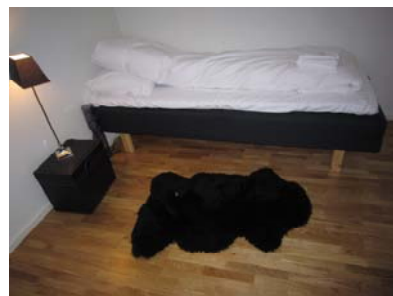

Rom 1303 – Hordatun Hotel (A303)

Type: JUNIORSUITE - hems twin
Størrelse: 30 kvm grunnplan, hems 12 kvm
Beliggenhet: Hordatun Hotel, Bygg A, 3. etasje
Utsikt: Super
Annet: Dobbel takhøyde stue/kjøkken
Antall soverom: Hems: 2 stk 75x200cm enkeltsenger
Stue: (sovesofa 140x200cm)
Maksimalt antall: 2 (3) voksne

Dobbeltseng	Enkeltseng	Køyeseng	Ekstraseng
	2		1

Oversikt diverse inventar:

STUE & GANG		KJØKKEN		BAD		HEMS	
Skotørker	Ja	Mikrobølgeovn	Nei	Vaskemaskin	Nei	Nattbordlamper	Ja
TV inkl. kabel tv	Ja	Kaffetrakter	Ja	Tørketrommel	Nei		
DVD spiller	Nei	Vannkoker	Ja	Hårføner	Ja		
Radio	Ja	Smørbrødgrill	Nei			TERRASSE	
CD spiller	Nei	Vaffeljern	Nei			Møbler	Ja
Støvsuger	Ja	Håndmikser	Nei				
		Kaffekanne	Ja	Husdyr tillatt	Nei	SKIBOD	Ja
		Termos	Ja				

Håra 18-20, 5760 Røldal
www.hordatun.no